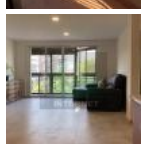

[AP1804513](#)

BRASIL

999EUR

[Amplia vivienda reformada en el cauce del rio](#)

Paseo Pechina

1300EUR

[Alquiler de piso SEÑORIAL en la Alameda](#)

PASEO ALAMEDA