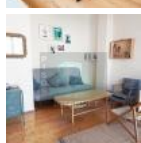

[Alquiler de vivienda en La Xerea](#)

MUSICO JOSE ITURBI

850EUR